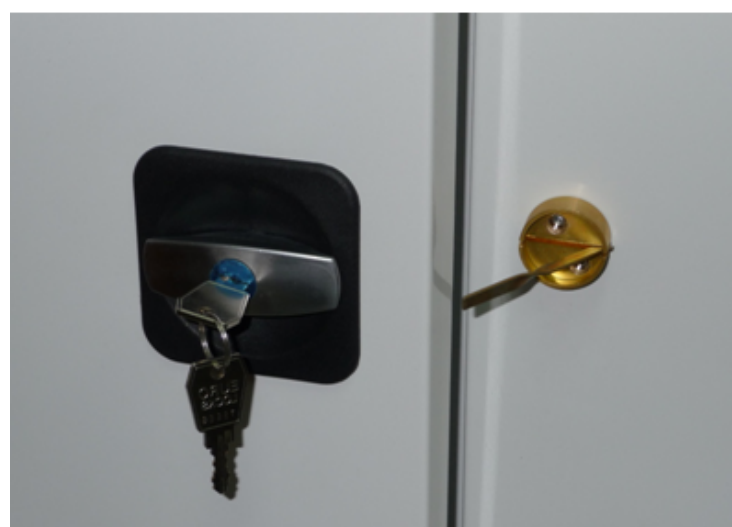

30 ЛЕТ ОПЫТ

3500
 ДОВОЛЬНЫХ КЛИЕНТОВ

100 ГОРОДОВ В 5 СТРАНАХ
 ГЕОГРАФИЯ ПОСТАВОК

5500 КВ.М. ПЛОЩАДЬ
 СОБСТВЕННОГО ПРОИЗВОДСТВА

СОХРАНИМ ХРАНИМОЕ

СТЕЛЛАЖ С ДВЕРЯМИ

Двери на стеллажах не только ограничивают доступ к хранимым документам и товарам, но и защищают от пыли и света. Секция стеллажа закрывается четырьмя распашными металлическими дверями. Такая компоновка позволяет изготовить двери с небольшим собственным весом. Это важно, поскольку двери устанавливаются на стационарные и передвижные архивные стеллажи, собственный вес которых в нашем исполнении так же небольшой. Общая конструкция стеллажей с дверями устойчива, надёжна, проста в монтаже и эксплуатации. Распашные двери оборудованы ригельными замками. Чтобы закрыть доступ к хранимым документам в архиве, оборудованном передвижными стеллажами, достаточно установить двери на внешние секции крайнего стеллажа и установить на стеллаж замок. Распашные двери при установке с одной стороны увеличивают габарит стеллажа по глубине на 30 мм.

Сдвижные двери. Закрывают нижние ячейки

На крайнюю секцию установлена стенка. Наличие стенки и замка на крайнем стеллаже закрывают доступ к содержимому всего блока стеллажей.

Двери жалюзи не занимают места в рабочем проходе между стеллажами.

Опечатывающие плашки.

Опечатывающие устройства (плашки) устанавливаются на двери и выдвижные ящики.

1а. Положение «открыто»

1б. Положение «закрыто»

Специальное опечатывающее (пломбировочное) устройство для контроля доступа к замкам (СОУ-М):

- Изготовлен из металла;
- Защищает замки на дверях;
- Устанавливается на болты с внешней стороне двери или лицевой стенки стеллажа;
- В закрытом (опечатанном) положении закрывает доступ к замку;
- Флажок, закрепленный на крышке, при положении крышки «закрыто» входит в пазы плашки.
- На отгибе крышки установлен магнит, надежно фиксирующий устройство в положении «закрыто».