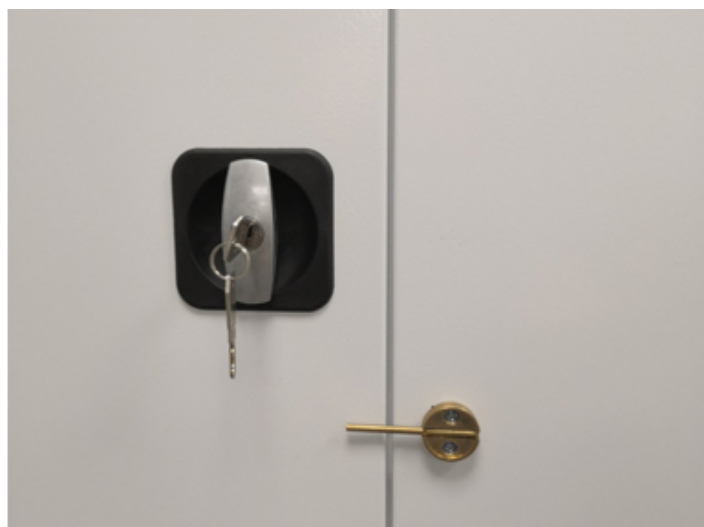

30 ЛЕТ ОПЫТ

3500
 ДОВОЛЬНЫХ КЛИЕНТОВ

100 ГОРОДОВ В 5 СТРАНАХ
 ГЕОГРАФИЯ ПОСТАВОК

5500 КВ.М. ПЛОЩАДЬ
 СОБСТВЕННОГО ПРОИЗВОДСТВА

СОХРАНИМ ХРАНИМОЕ

СТЕЛЛАЖ С ДВЕРЯМИ

Двери на стеллажах не только ограничивают доступ к хранимым документам и товарам, но и защищают от пыли и света. Секция стеллажа закрывается четырьмя распашными металлическими дверями. Такая компоновка позволяет изготовить двери с небольшим собственным весом. Это важно, поскольку двери устанавливаются на стационарные и передвижные архивные стеллажи, собственный вес которых в нашем исполнении так же небольшой. Общая конструкция стеллажей с дверями устойчива, надёжна, проста в монтаже и эксплуатации. Распашные двери оборудованы ригельными замками. Чтобы закрыть доступ к хранимым документам в архиве, оборудованном передвижными стеллажами, достаточно установить двери на внешние секции крайнего стеллажа и установить на стеллаж замок. Распашные двери при установке с одной стороны увеличивают габарит стеллажа по глубине на 30 мм.

Сдвижные двери. Закрывают нижние ячейки

На крайнюю секцию установлена стенка. Наличие стенки и замка на крайнем стеллаже закрывают доступ к содержимому всего блока стеллажей.

Двери жалюзи не занимают места в рабочем проходе между стеллажами.

- Изготовлен из металла;
- Защищает замки на дверях;
- Устанавливается на болты с внешней стороне двери или лицевой стенки стеллажа;
- В закрытом (опечатанном) положении закрывает доступ к замку;
- Флажок, закрепленный на крышке, при положении крышки «закрыто» входит в пазы плашки.
- На отгибе крышки установлен магнит, надежно фиксирующий устройство в положении «закрыто».