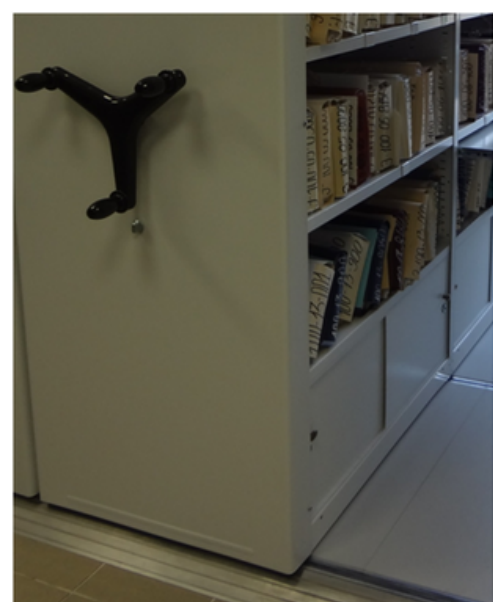

30 ЛЕТ ОПЫТ

3500
 ДОВОЛЬНЫХ КЛИЕНТОВ

100 ГОРОДОВ В 5 СТРАНАХ
 ГЕОГРАФИЯ ПОСТАВОК

5500 КВ.М. ПЛОЩАДЬ
 СОБСТВЕННОГО ПРОИЗВОДСТВА

СОХРАНИМ ХРАНИМОЕ

СТЕЛЛАЖ С ДВЕРЯМИ

Двери на стеллажах не только ограничивают доступ к хранимым документам и товарам, но и защищают от пыли и света. Секция стеллажа закрывается четырьмя распашными металлическими дверями. Такая компоновка позволяет изготовить двери с небольшим собственным весом. Это важно, поскольку двери устанавливаются на стационарные и передвижные архивные стеллажи, собственный вес которых в нашем исполнении так же небольшой. Общая конструкция стеллажей с дверями устойчива, надёжна, проста в монтаже и эксплуатации. Распашные двери оборудованы ригельными замками. Чтобы закрыть доступ к хранимым документам в архиве, оборудованном передвижными стеллажами, достаточно установить двери на внешние секции крайнего стеллажа и установить на стеллаж замок. Распашные двери при установке с одной стороны увеличивают габарит стеллажа по глубине на 30 мм.

Сдвижные двери. Закрывают нижние ячейки

На крайнюю секцию установлена стенка. Наличие стенки и замка на крайнем стеллаже закрывают доступ к содержимому всего блока стеллажей.

Двери жалюзи не занимают места в рабочем проходе между стеллажами.

- Изготовлен из металла;
- Защищает замки на дверях;
- Устанавливается на болты с внешней стороне двери или лицевой стенки стеллажа;
- В закрытом (опечатанном) положении закрывает доступ к замку;
- Флажок, закрепленный на крышке, при положении крышки «закрыто» входит в пазы плашки.
- На отгибе крышки установлен магнит, надежно фиксирующий устройство в положении «закрыто».